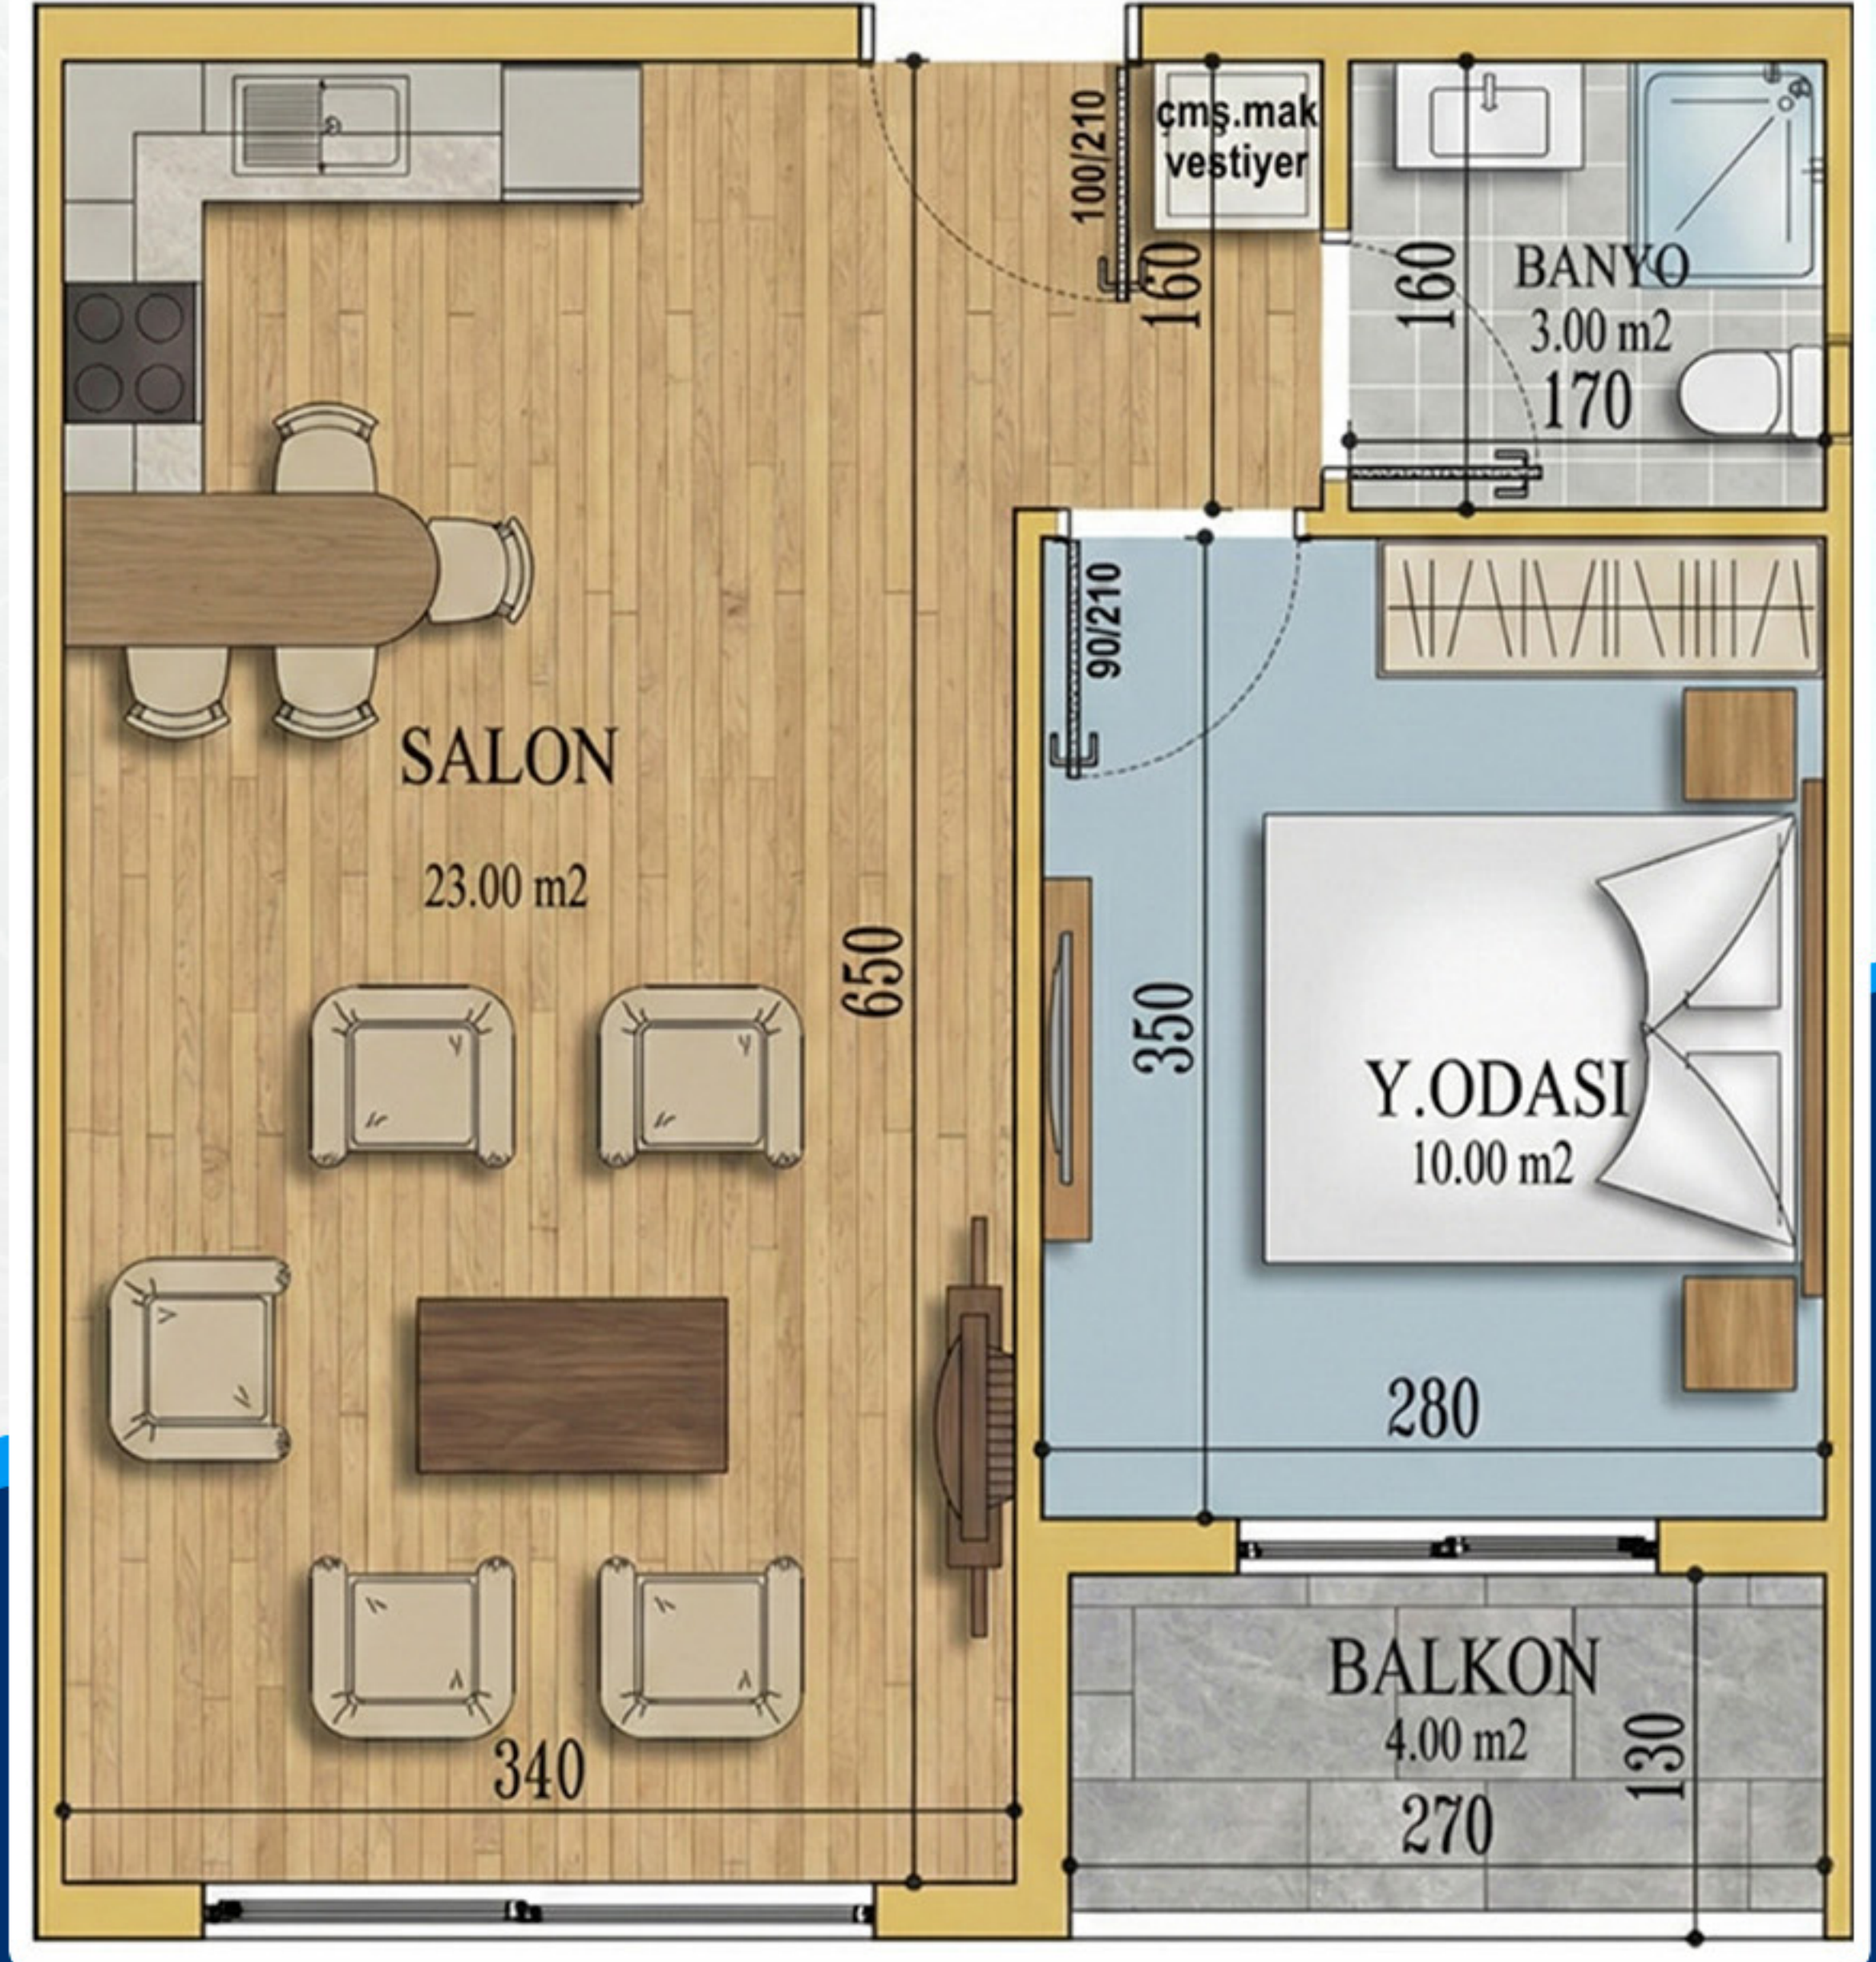

1+1

Daire

DAİRE

NET ALAN

Salon+Mutfak

23.00 m²

Yatak Odası

10 m²

Banyo

3 m²

Balko

4 m²

TOPLAM

40 m²

KONUM AVANTAJI

| | | |
|-----------------------|----|----|
| Esenboğa Havalimanı | 5 | Dk |
| Otonomi | 7 | Dk |
| Aselsan | 10 | Dk |
| Man Fabrikası | 9 | Dk |
| Yıldırım Beyazıt Üni. | 2 | Dk |
| OSB | 10 | Dk |